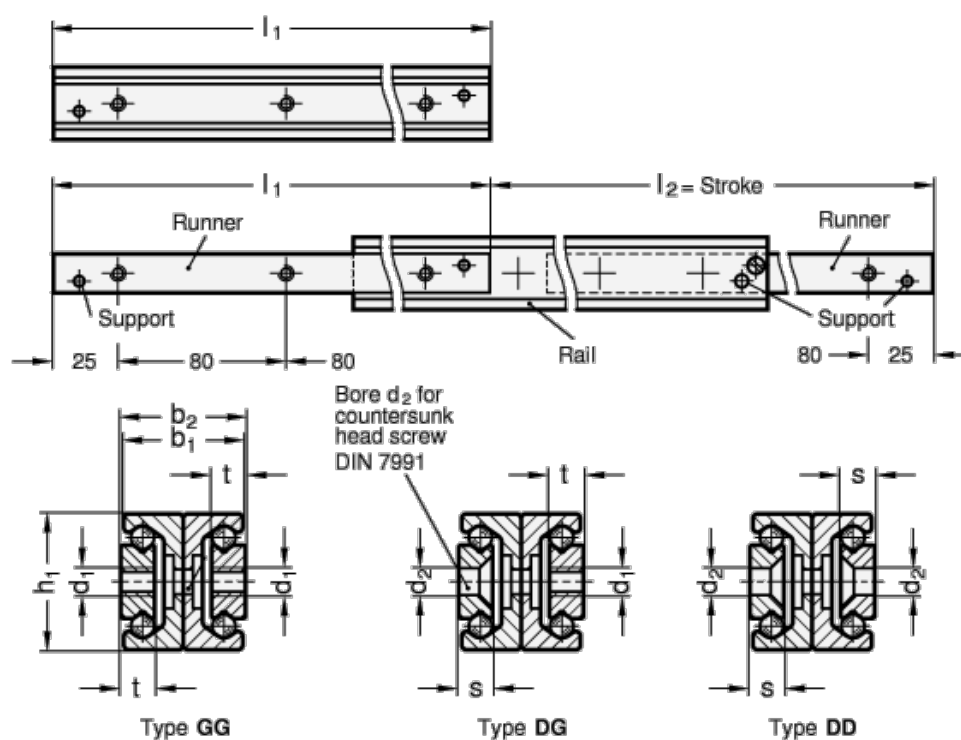

Varenummer: 20240835530GG

Beskrivelse: E+G udtræksskinne GN 2408-35-530-GG

## Mål

$b_1 = 33$

$b_2 = 34$

$d_1 = M6$

$d_2 =$

$h_1 = 35$

$L_1 = 530 - 558$

$s =$

$t = 10$

Vægt i (g) = 3220